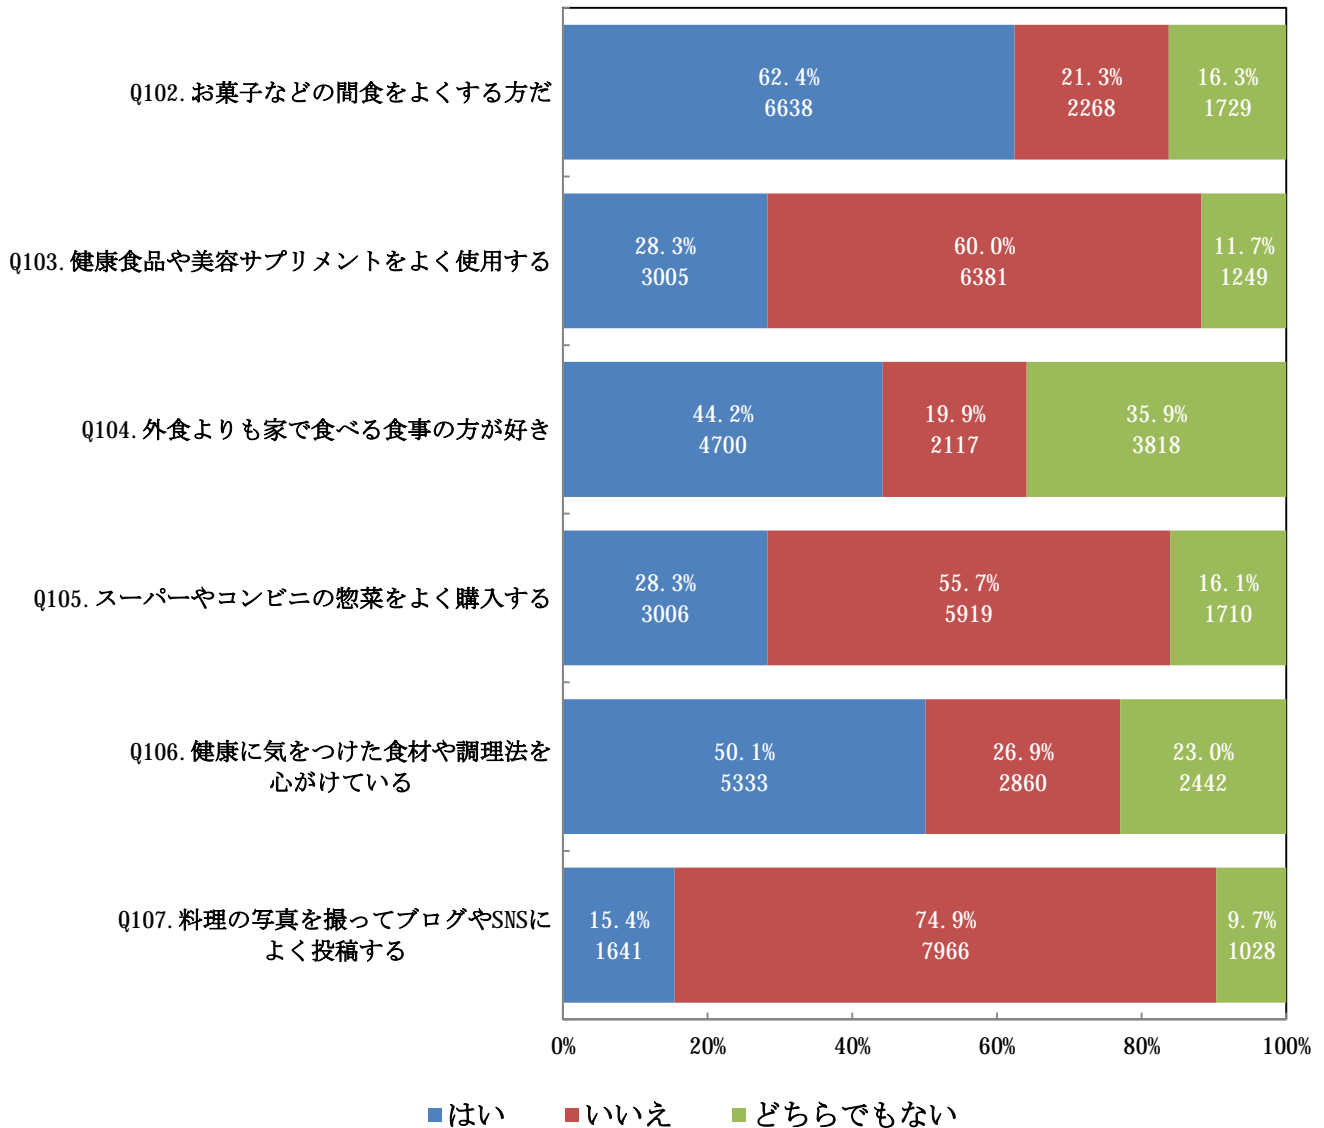

★Q95～99

★ Q100.肉派vs魚派vs野菜派

★ Q101.パン派vs米派vs麺派

★102～107

★Q108.好きなお酒は

(複数回答可)

★Q109.夜の外出は週に何回以上？

★Q110. 外食のとき、お店選びの参考にするもの

(複数回答可)