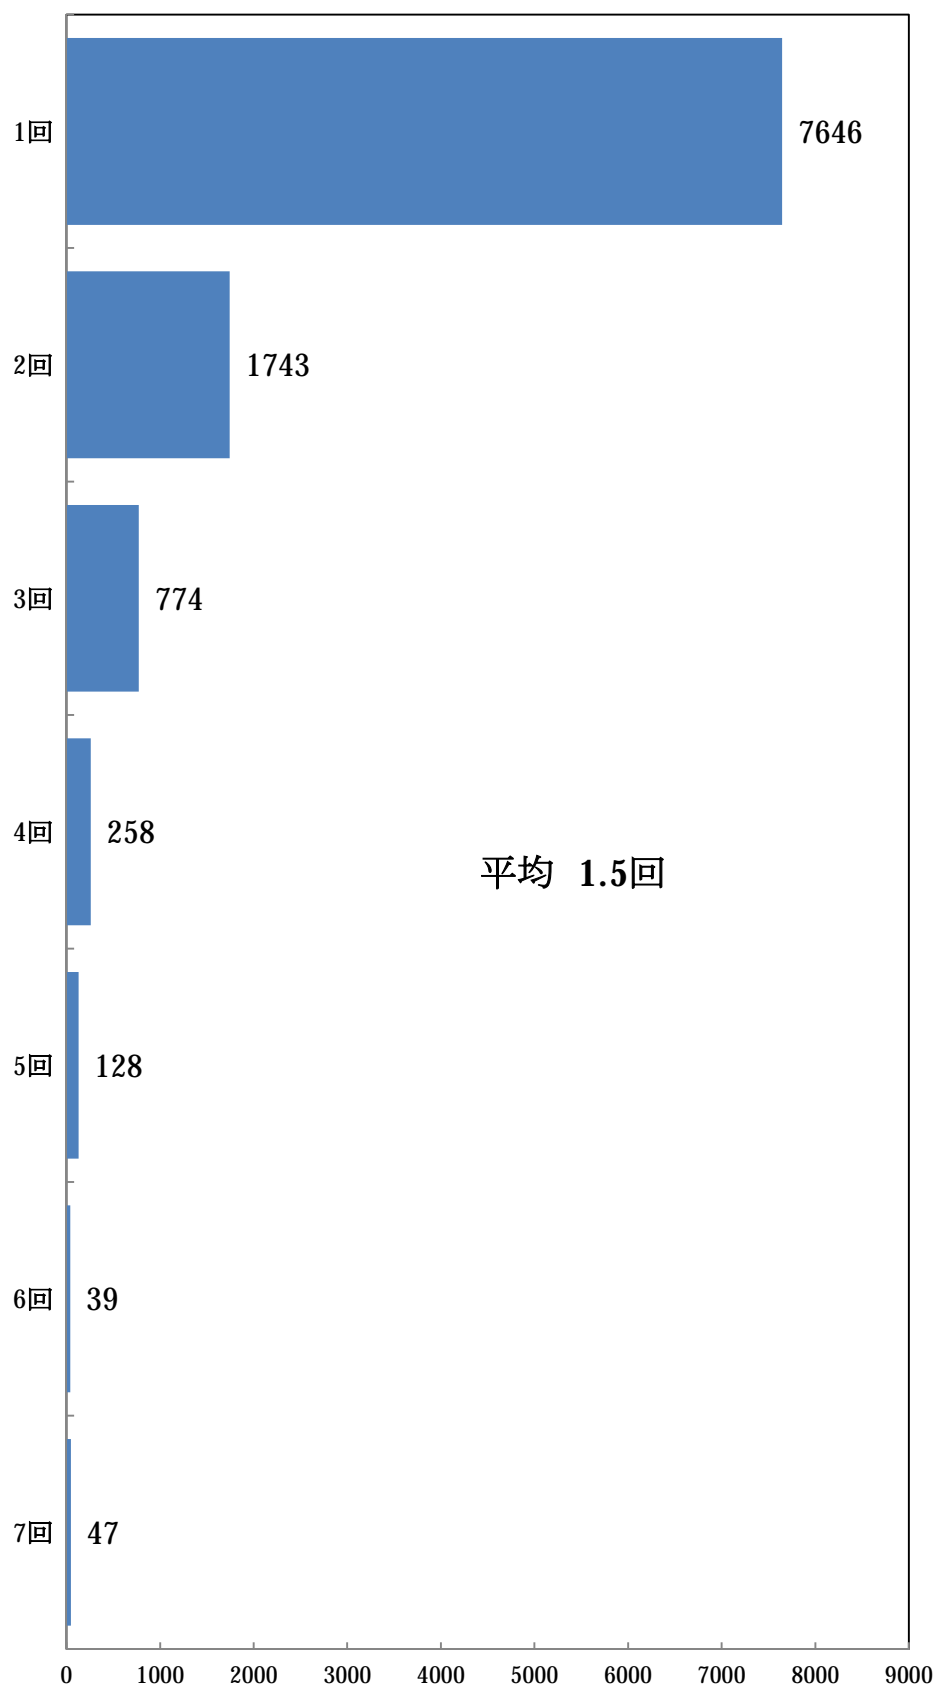

★Q95～99

★ Q100.肉派vs魚派vs野菜派

★ Q101.パン派vs米派vs麺派

★102～107

★Q108.好きなお酒は

(複数回答可)

★Q109.夜の外出は週に何回以上？

★Q110. 外食のとき、お店選びの参考にするもの