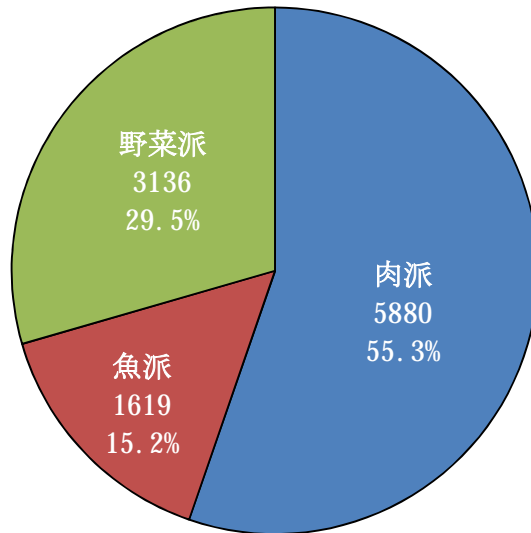

★Q95～99

★ Q100.肉派vs魚派vs野菜派

★ Q101.パン派vs米派vs麺派

★102～107

★Q108.好きなお酒は

(複数回答可)

★Q109.夜の外出は週に何回以上？

★Q110. 外食のとき、お店選びの参考にするもの