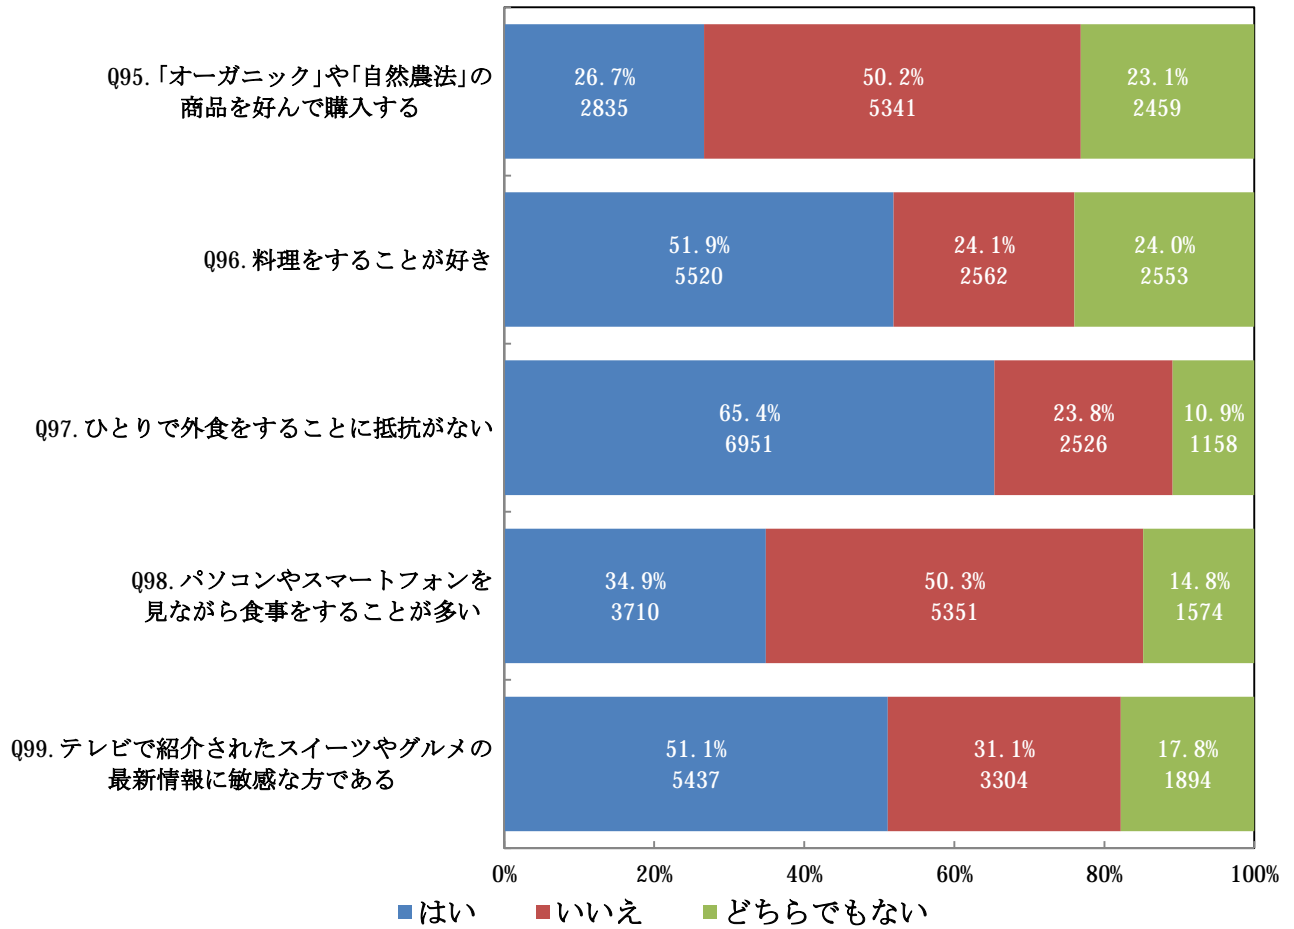

★Q95～99

★ Q100.肉派vs魚派vs野菜派

★ Q101.パン派vs米派vs麺派

★102～107

★Q108.好きなお酒は

(複数回答可)

★Q109.夜の外出は週に何回以上？

★Q110. 外食のとき、お店選びの参考にするもの

(複数回答可)