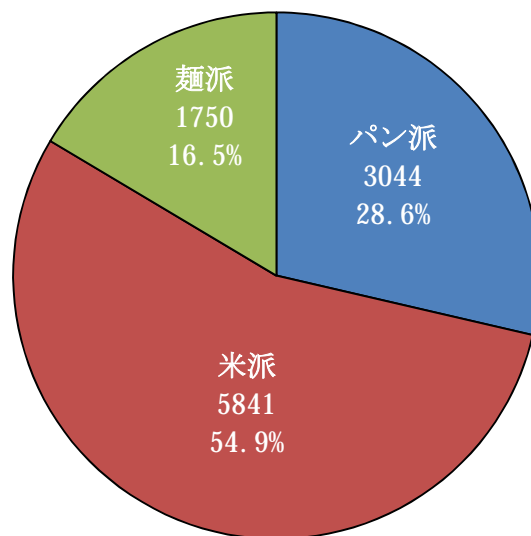

★Q95～99

★ Q100.肉派vs魚派vs野菜派

★ Q101.パン派vs米派vs麺派

★102～107

★Q108.好きなお酒は

(複数回答可)

★Q109.夜の外出は週に何回以上？

★Q110. 外食のとき、お店選びの参考にするもの

(複数回答可)