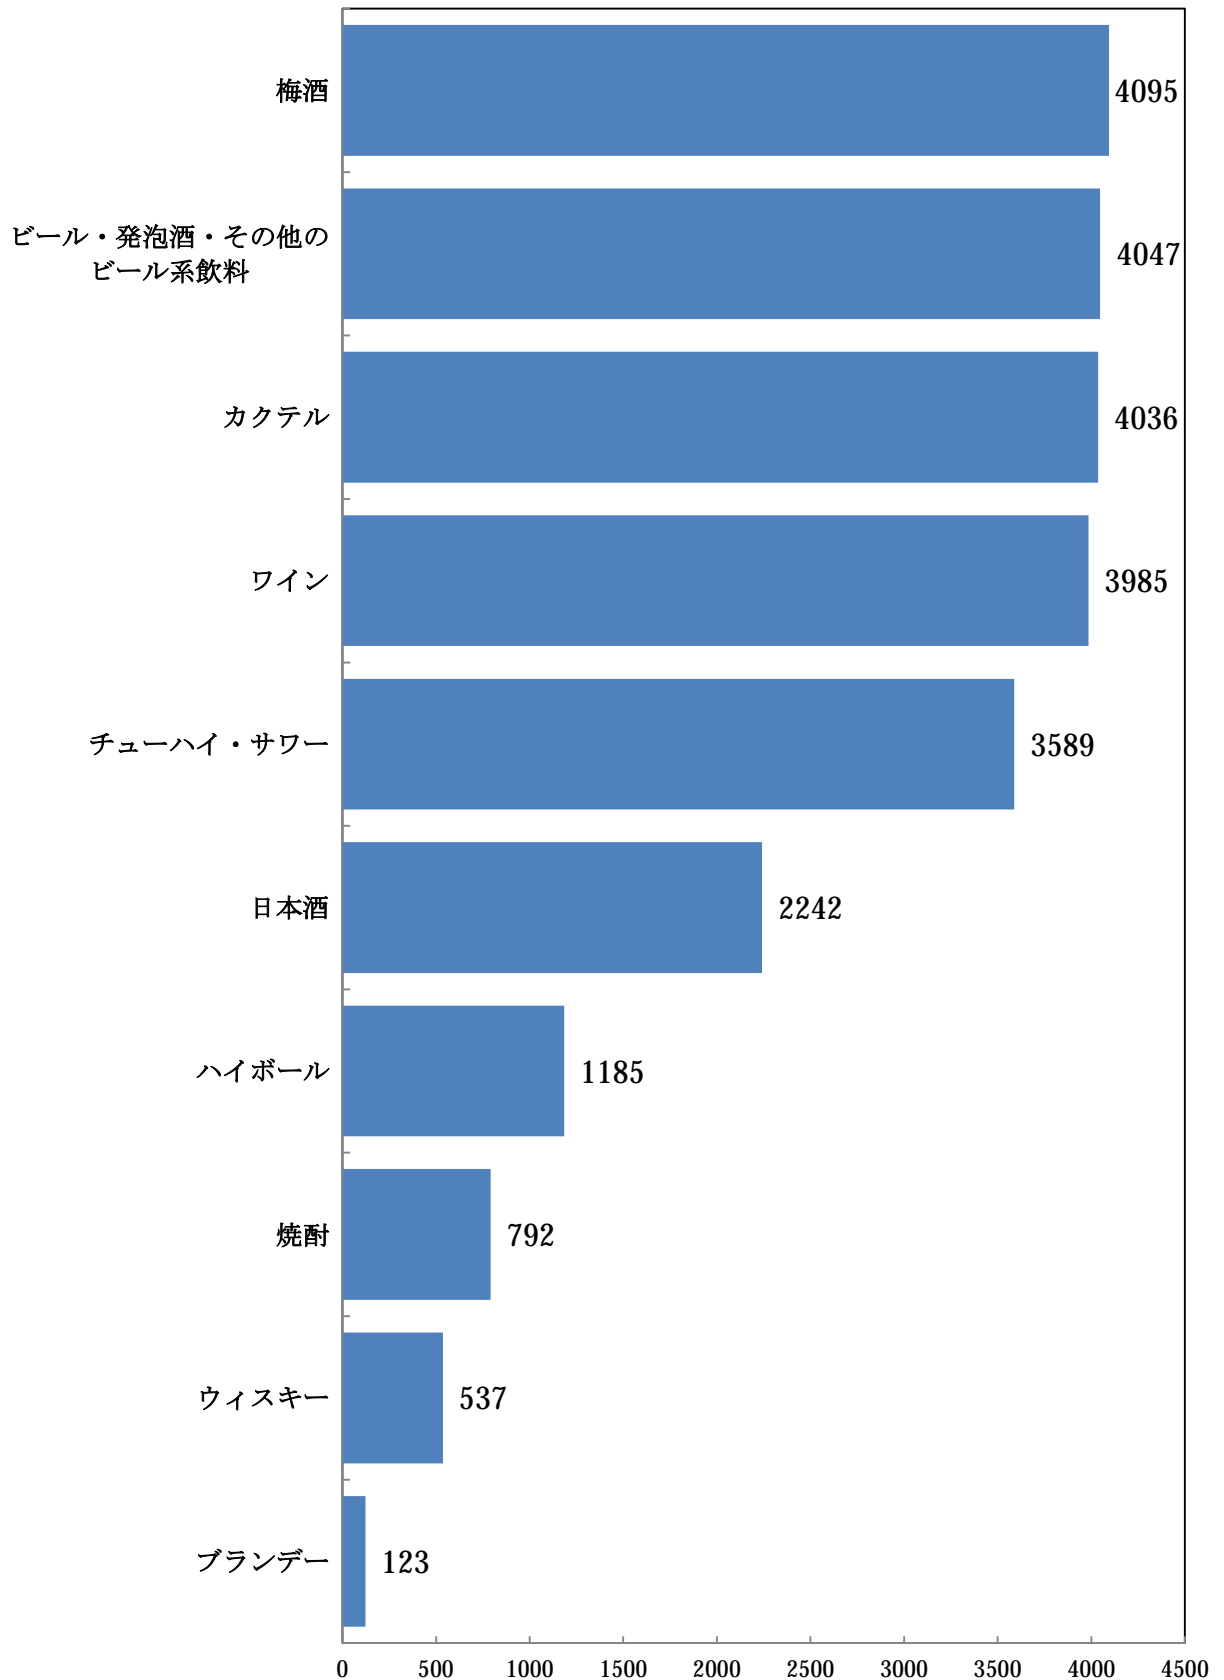

★Q95～99

★ Q100.肉派vs魚派vs野菜派

★ Q101.パン派vs米派vs麺派

★102～107

★Q108.好きなお酒は

(複数回答可)

★Q109.夜の外出は週に何回以上？

★Q110. 外食のとき、お店選びの参考にするもの