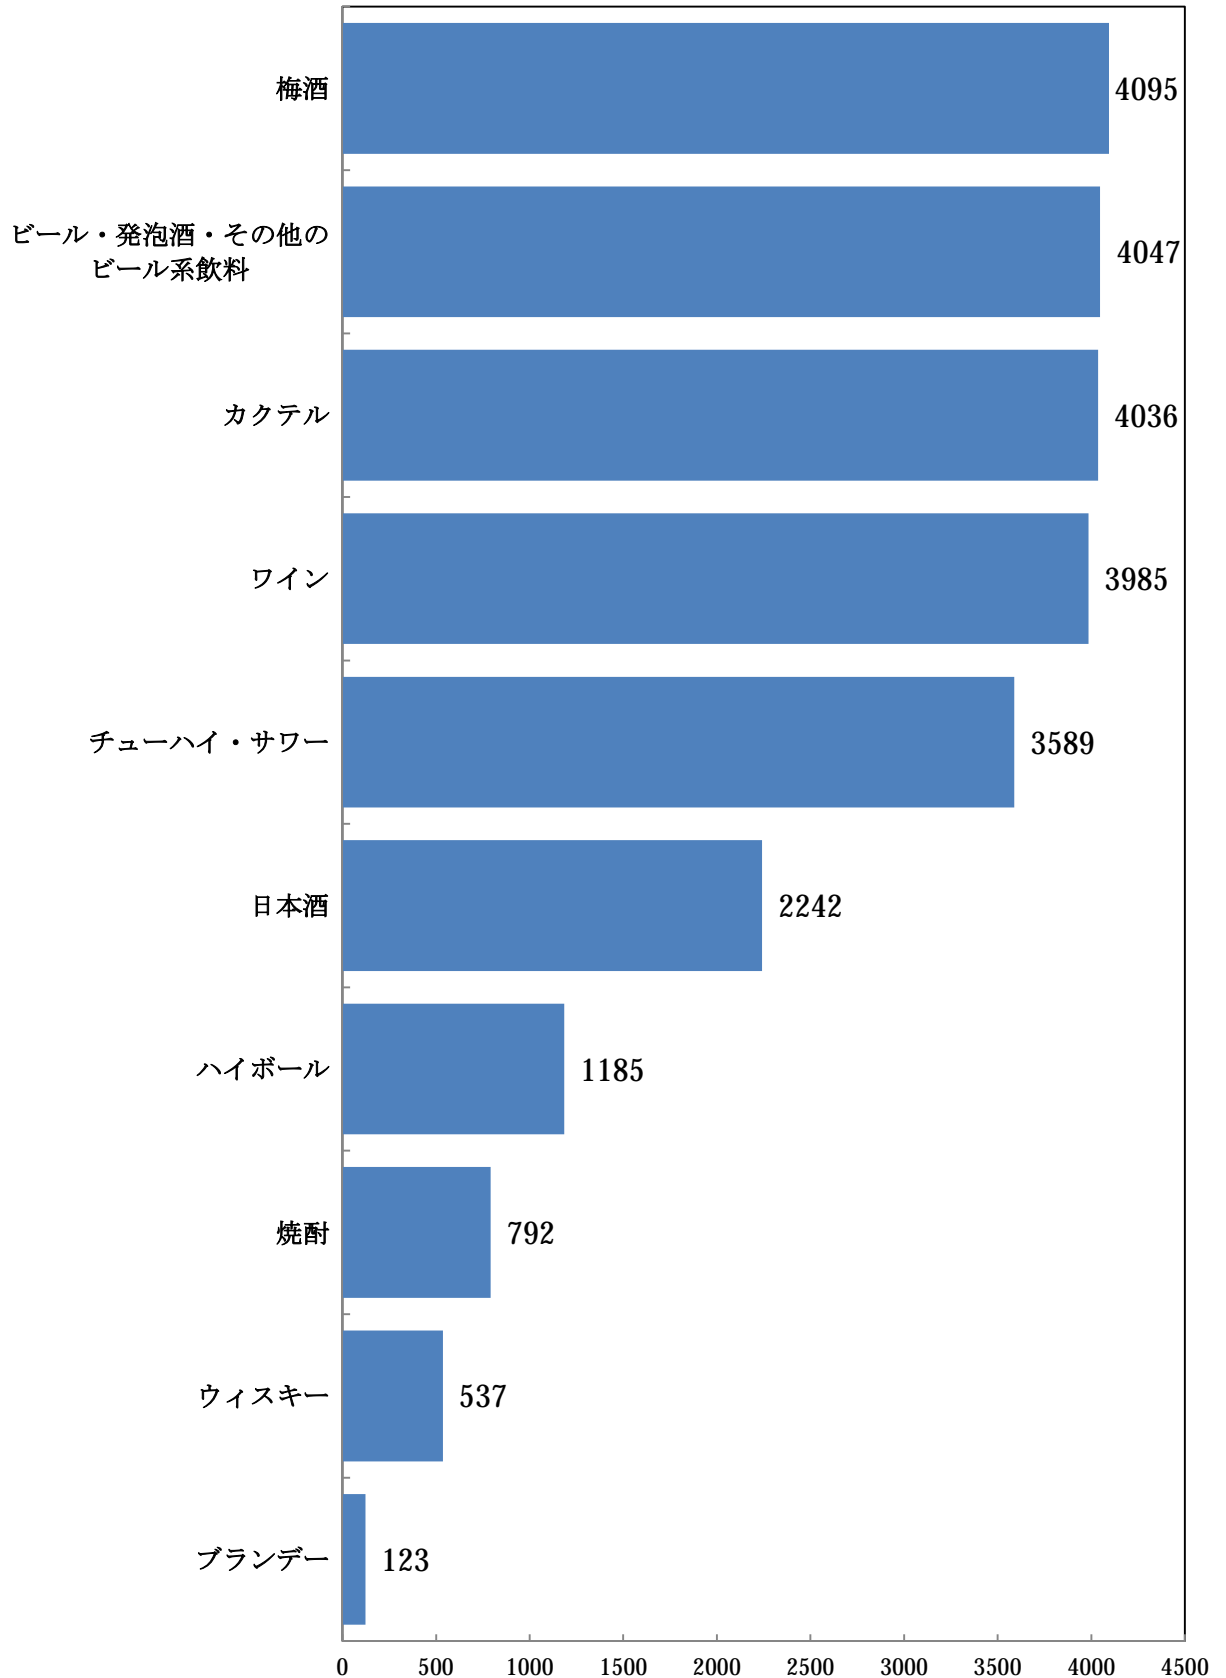

### ★ Q101.パン派vs米派vs麺派

★102～107

## ★Q108.好きなお酒は

(複数回答可)